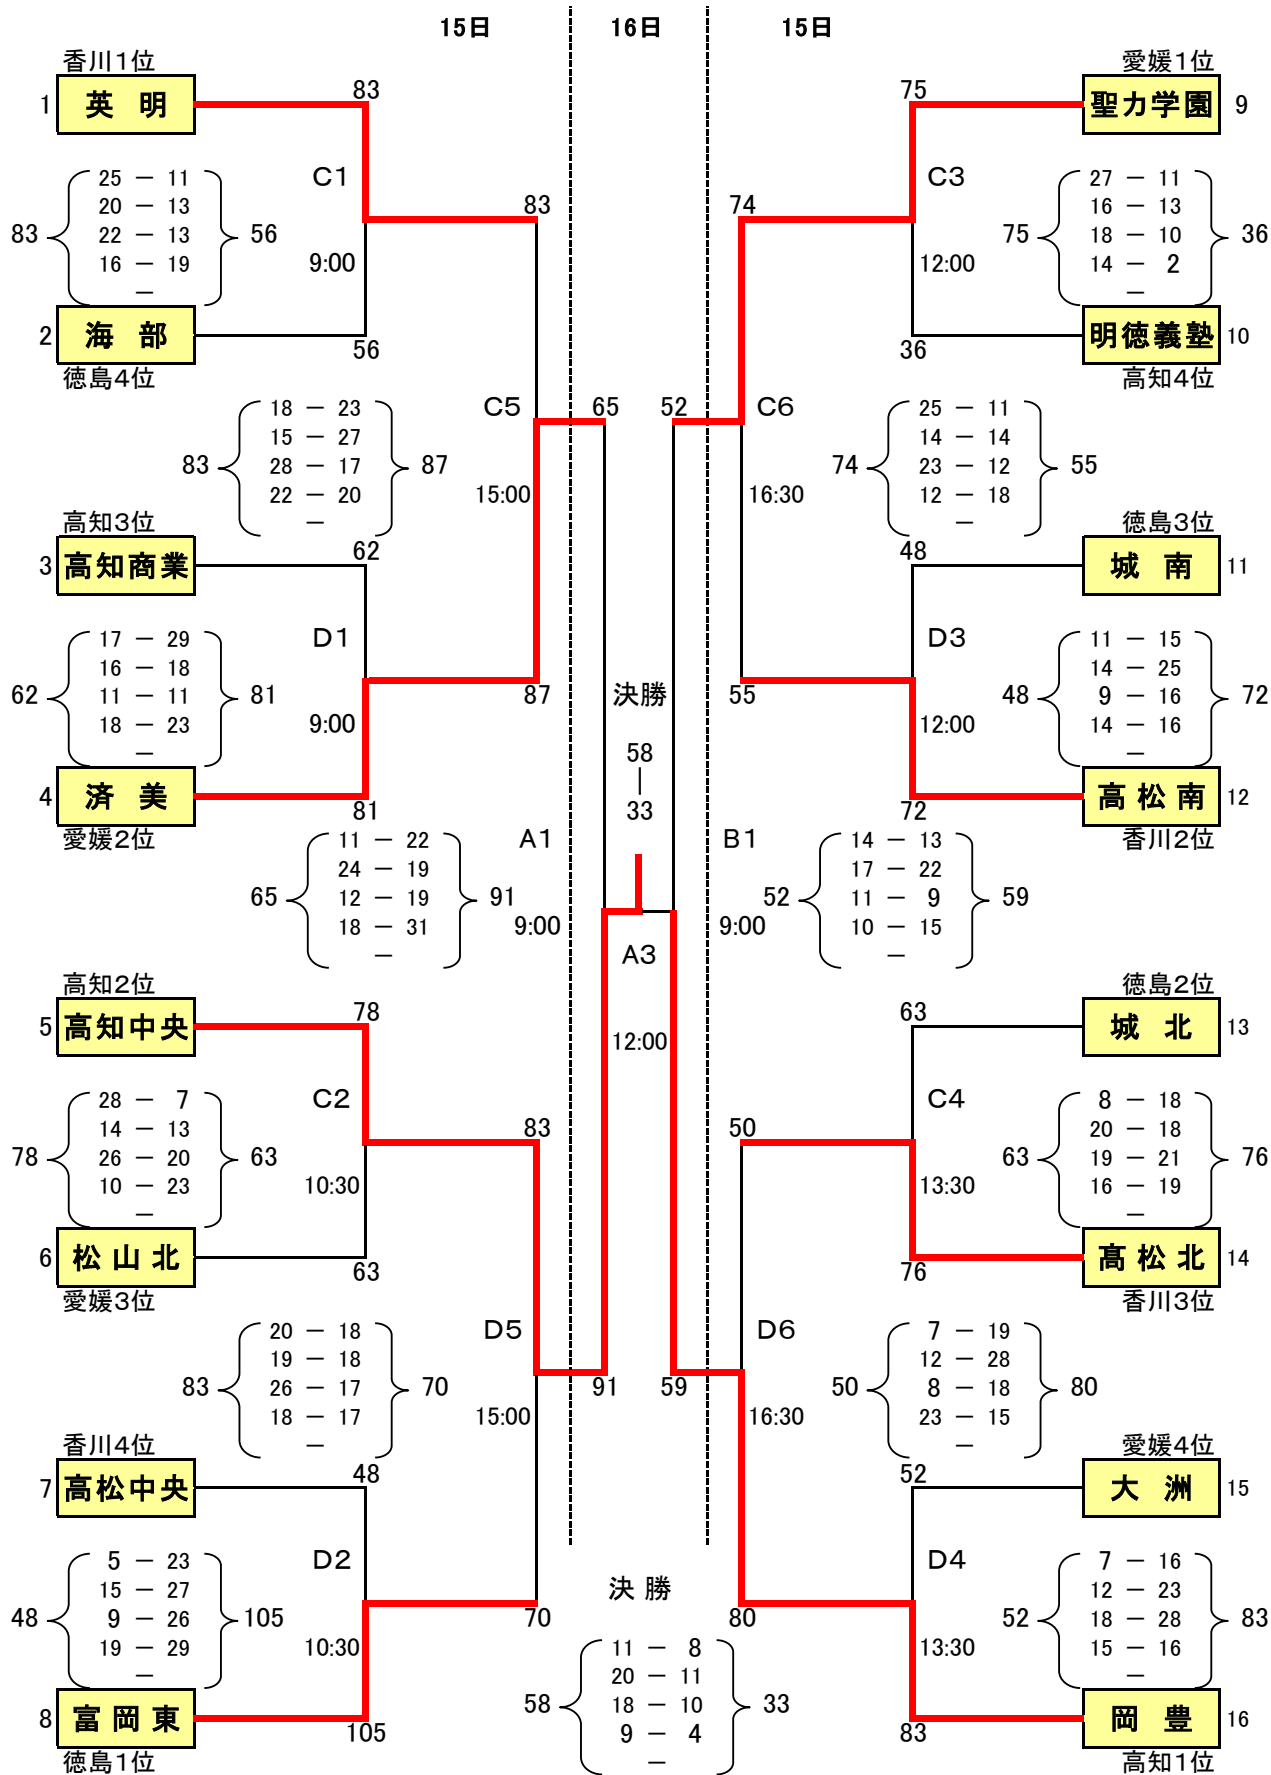

令和6年度 第77回四国高等学校バスケットボール選手権大会

【 男子 】

愛媛県総合運動公園体育館……………A / B
 伊予市民体育館……………C / D

令和6年度 第77回四国高等学校バスケットボール選手権大会

【女子】

愛媛県総合運動公園体育館……………A / B
 伊予市民体育館……………C / D

令和6年度 第77回四国高等学校バスケットボール選手権大会 [男子]

期日：令和6年6月15日(土)・16日(日)

会場：愛媛県総合運動公園体育館(A/B) ・ 伊予市民体育館(C/D)

No	Aチーム	得点				Bチーム	ランク	No	Aチーム	得点				Bチーム		
A1	明德義塾 高校	117	27 20 40 30	— — — —	13 11 8 11	43	香川中央 高校	1回戦	B1	城南 高校	55	13 16 11 15	— — — —	24 20 23 25	92	松山工業 高校
A2	高松商業 高校	63	29 15 10 9	— — — —	19 20 13 26	78	高知中央 高校	1回戦	B2	松山北 高校	66	23 17 10 16	— — — —	23 19 26 28	96	城東 高校
A3	新田 高校	122	34 19 35 34	— — — —	14 12 18 15	59	高知工業 高校	1回戦	B3	高松工芸 高校	60	18 15 9 18	— — — —	26 19 20 33	98	海部 高校
A4	高知 高校	79	17 22 17 23	— — — —	14 14 20 24	72	松山学院 高校	1回戦	B4	鳴門渦潮 高校	33	7 10 4 12	— — — —	36 28 43 32	139	尽誠学園 高校
A5	明德義塾 高校	103	24 26 23 30	— — — —	10 24 22 19	75	松山工業 高校	2回戦	B5	高知中央 高校	69	19 19 19 12	— — — —	12 20 23 19	74	城東 高校
A6	新田 高校	92	28 30 12 22	— — — —	23 15 24 17	79	海部 高校	2回戦	B6	高知 高校	59	10 14 23 12	— — — —	28 34 31 27	120	尽誠学園 高校
A8	明德義塾 高校	84	25 19 20 20	— — — —	13 26 19 21	79	城東 高校	準決勝	B8	新田 高校	72	22 21 21 8	— — — —	37 28 30 27	122	尽誠学園 高校
A10	明德義塾 高校	76	20 24 19 13	— — — —	26 15 22 15	78	尽誠学園 高校	決勝								