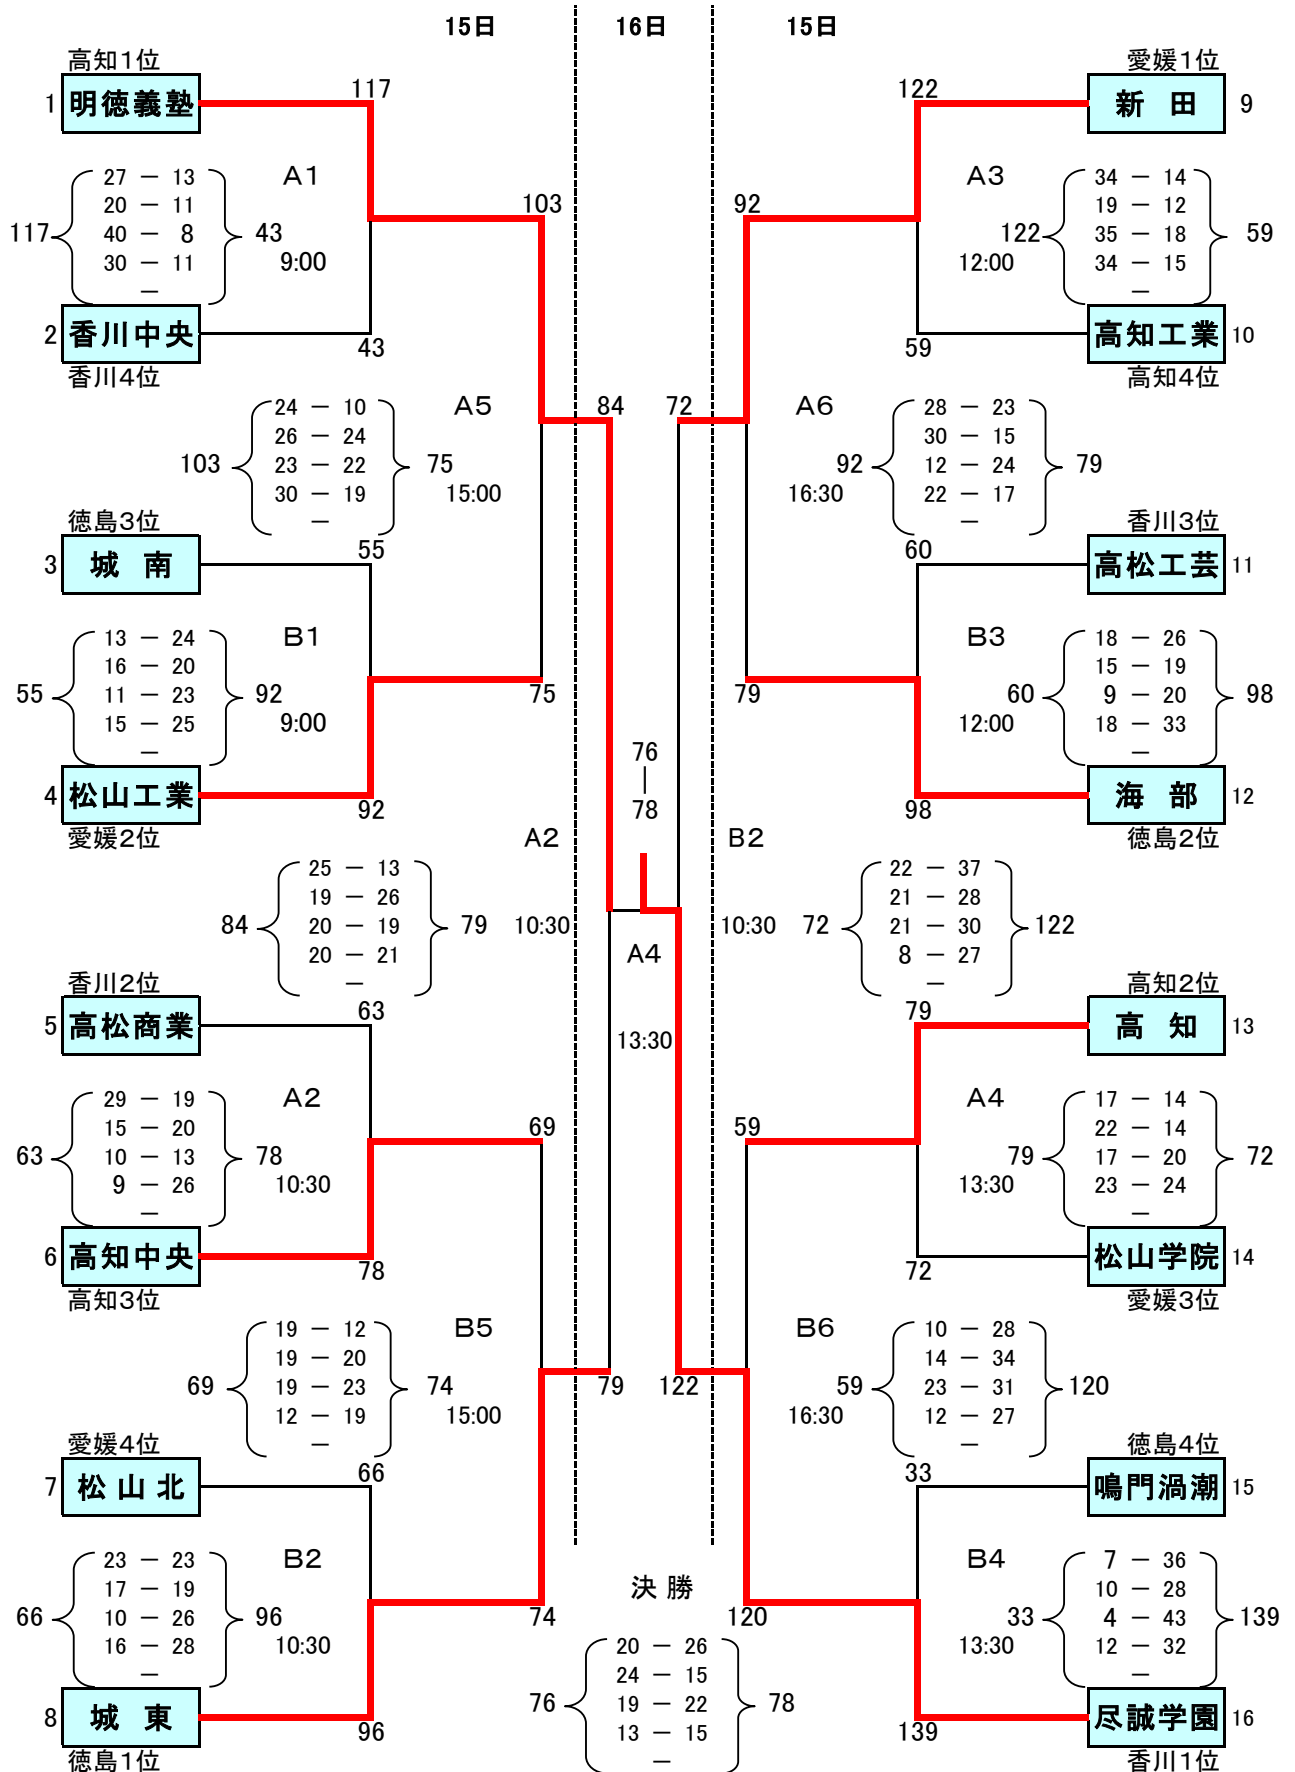

令和6年度 第77回四国高等学校バスケットボール選手権大会

【 男子 】

愛媛県総合運動公園体育館……………A / B
 伊予市民体育館……………C / D

令和6年度 第77回四国高等学校バスケットボール選手権大会

【女子】

愛媛県総合運動公園体育館……………A / B
 伊予市民体育館……………C / D

令和6年度 第77回四国高等学校バスケットボール選手権大会 [男子]

期日：令和6年6月15日(土)・16日(日)

会場：愛媛県総合運動公園体育館(A/B) ・ 伊予市民体育館(C/D)

No	Aチーム	得点				Bチーム	ランク	No	Aチーム	得点				Bチーム		
A1	明德義塾 高校	117	27 20 40 30	— — — —	13 11 8 11	43	香川中央 高校	1回戦	B1	城南 高校	55	13 16 11 15	— — — —	24 20 23 25	92	松山工業 高校
A2	高松商業 高校	63	29 15 10 9	— — — —	19 20 13 26	78	高知中央 高校	1回戦	B2	松山北 高校	66	23 17 10 16	— — — —	23 19 26 28	96	城東 高校
A3	新田 高校	122	34 19 35 34	— — — —	14 12 18 15	59	高知工業 高校	1回戦	B3	高松工芸 高校	60	18 15 9 18	— — — —	26 19 20 33	98	海部 高校
A4	高知 高校	79	17 22 17 23	— — — —	14 14 20 24	72	松山学院 高校	1回戦	B4	鳴門渦潮 高校	33	7 10 4 12	— — — —	36 28 43 32	139	尽誠学園 高校
A5	明德義塾 高校	103	24 26 23 30	— — — —	10 24 22 19	75	松山工業 高校	2回戦	B5	高知中央 高校	69	19 19 19 12	— — — —	12 20 23 19	74	城東 高校
A6	新田 高校	92	28 30 12 22	— — — —	23 15 24 17	79	海部 高校	2回戦	B6	高知 高校	59	10 14 23 12	— — — —	28 34 31 27	120	尽誠学園 高校
A8	明德義塾 高校	84	25 19 20 20	— — — —	13 26 19 21	79	城東 高校	準決勝	B8	新田 高校	72	22 21 21 8	— — — —	37 28 30 27	122	尽誠学園 高校
A10	明德義塾 高校	76	20 24 19 13	— — — —	26 15 22 15	78	尽誠学園 高校	決勝								