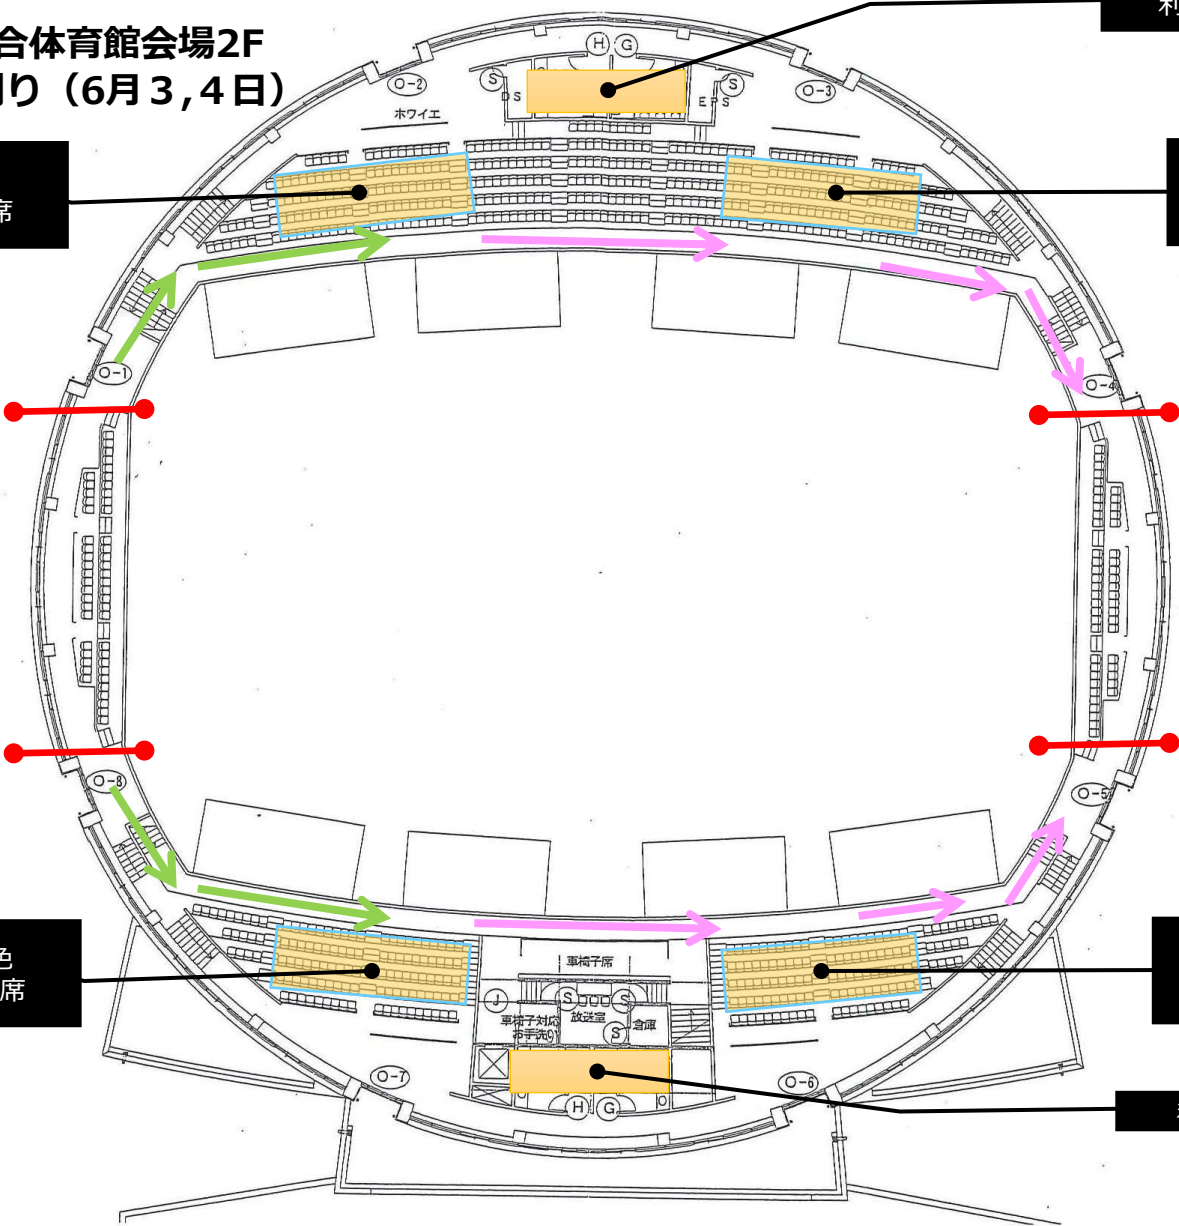

# 北島北公園総合体育館会場1F 導線・部屋割り (6月3,4日)

# 北島北公園総合体育館会場2F 導線・部屋割り (6月3,4日)

Gコート淡色  
チーム応援席

利用 WC

Hコート濃色  
チーム応援席

Gコート濃色  
チーム応援席

Hコート淡色  
チーム応援席

利用 WC

2階