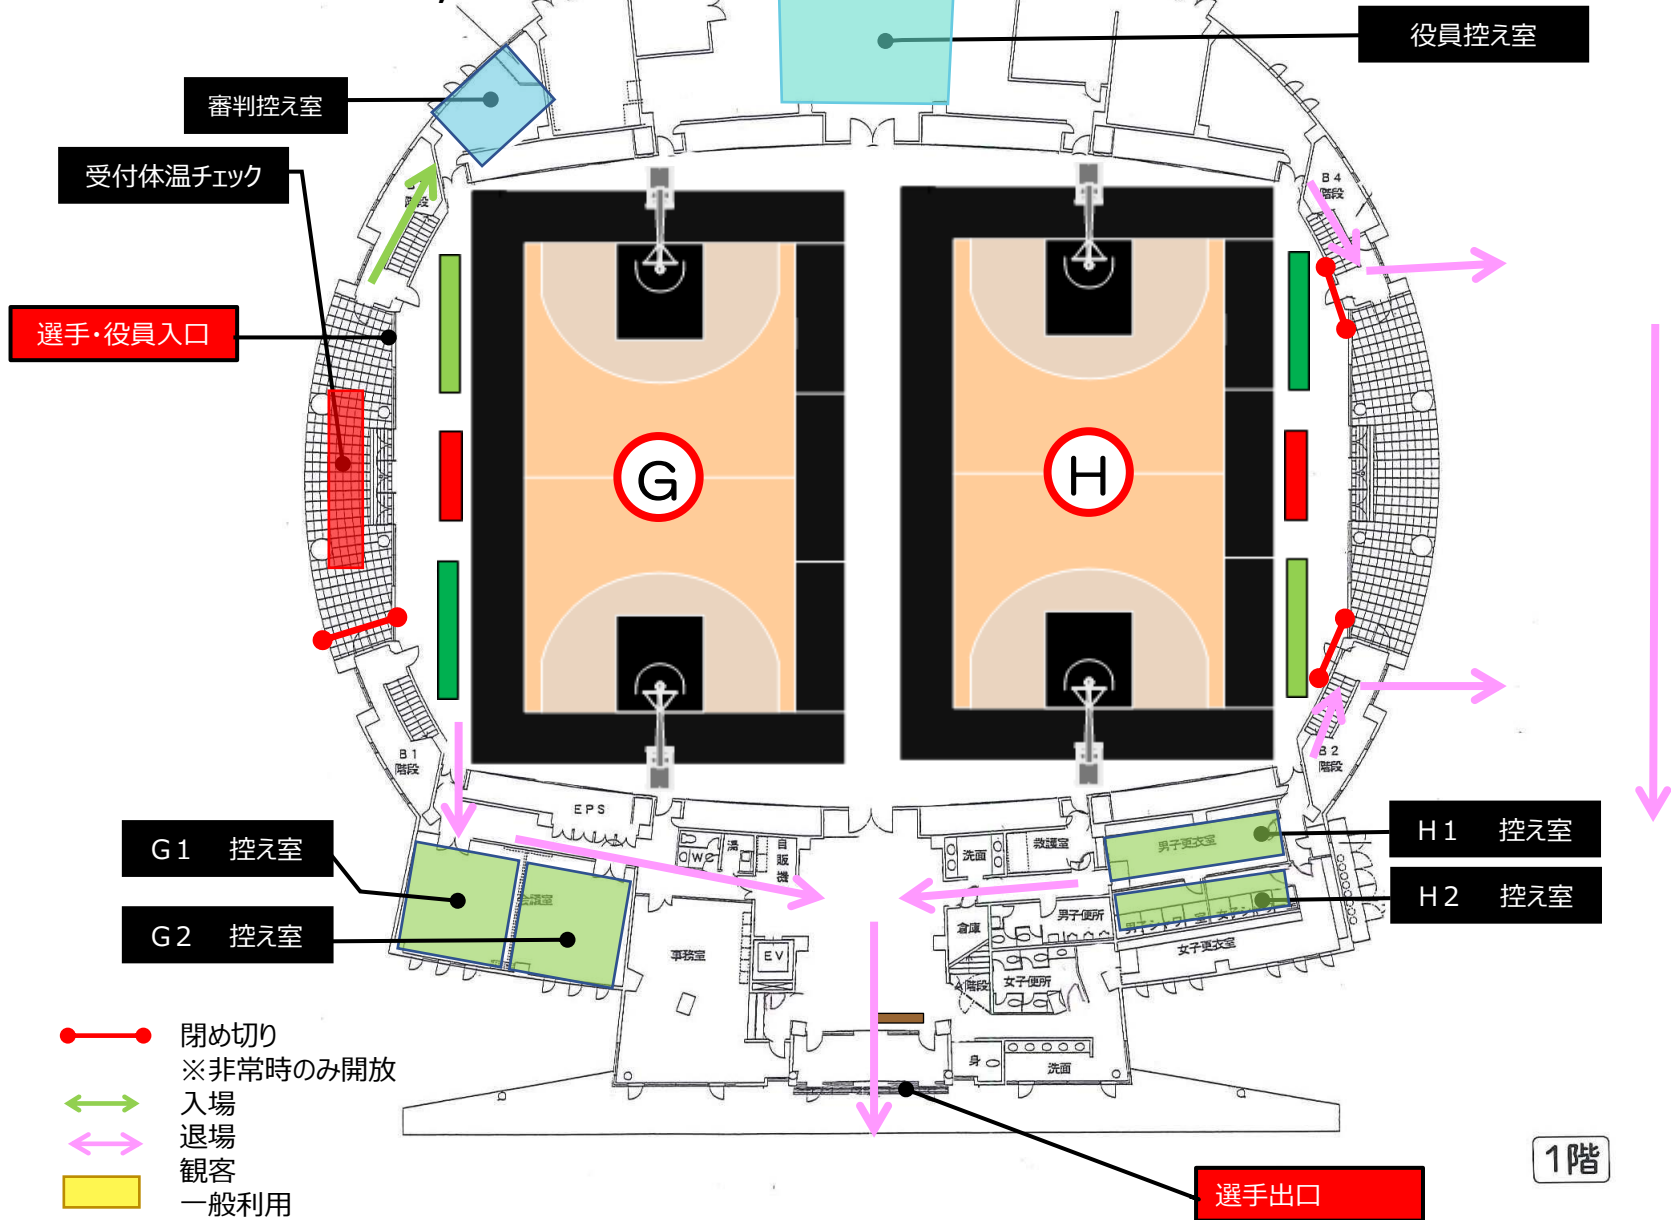

# 北島北公園総合体育館会場1F 導線・部屋割り (6月3,4日)

# 北島北公園総合体育館会場2F 導線・部屋割り (6月3,4日)

Gコート淡色  
チーム応援席

利用 WC

Hコート濃色  
チーム応援席

Gコート濃色  
チーム応援席

Hコート淡色  
チーム応援席

利用 WC

2階