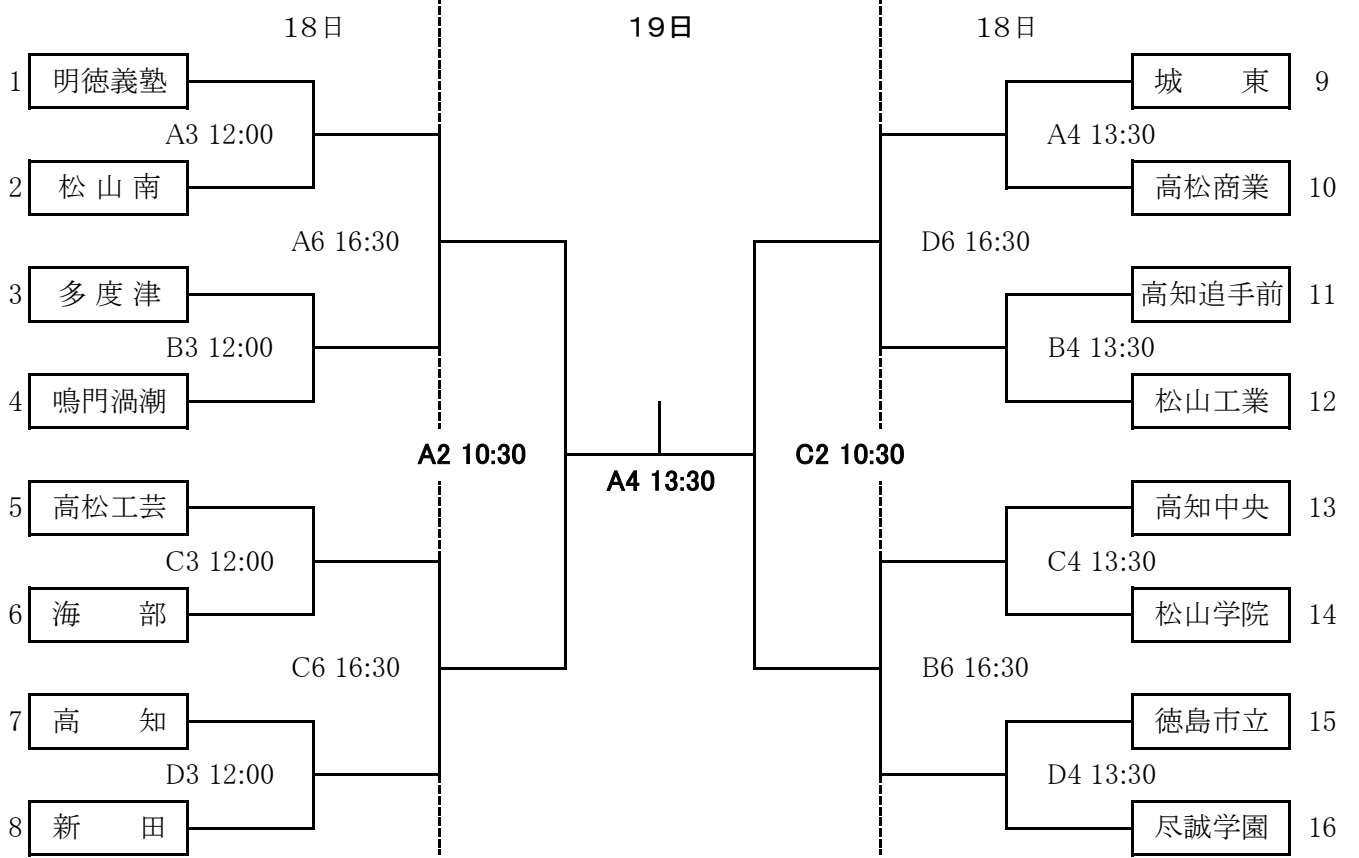

# 男子組合せ

# 女子組合せ

A・B・C・Dコート: 大塚スポーツパークアミノバリューホール