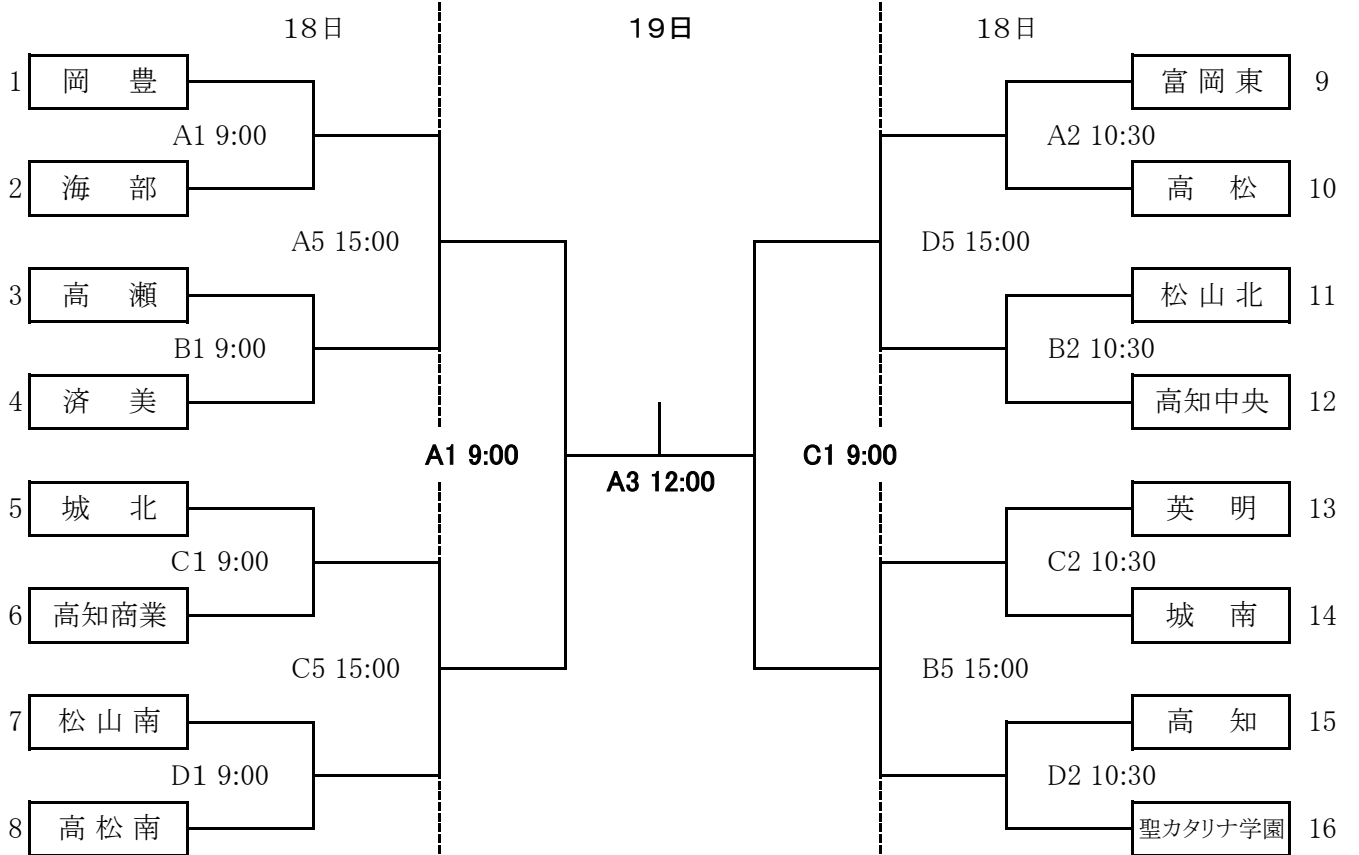

# 男子組合せ

# 女子組合せ

A・B・C・Dコート: 大塚スポーツパークアミノバリューホール