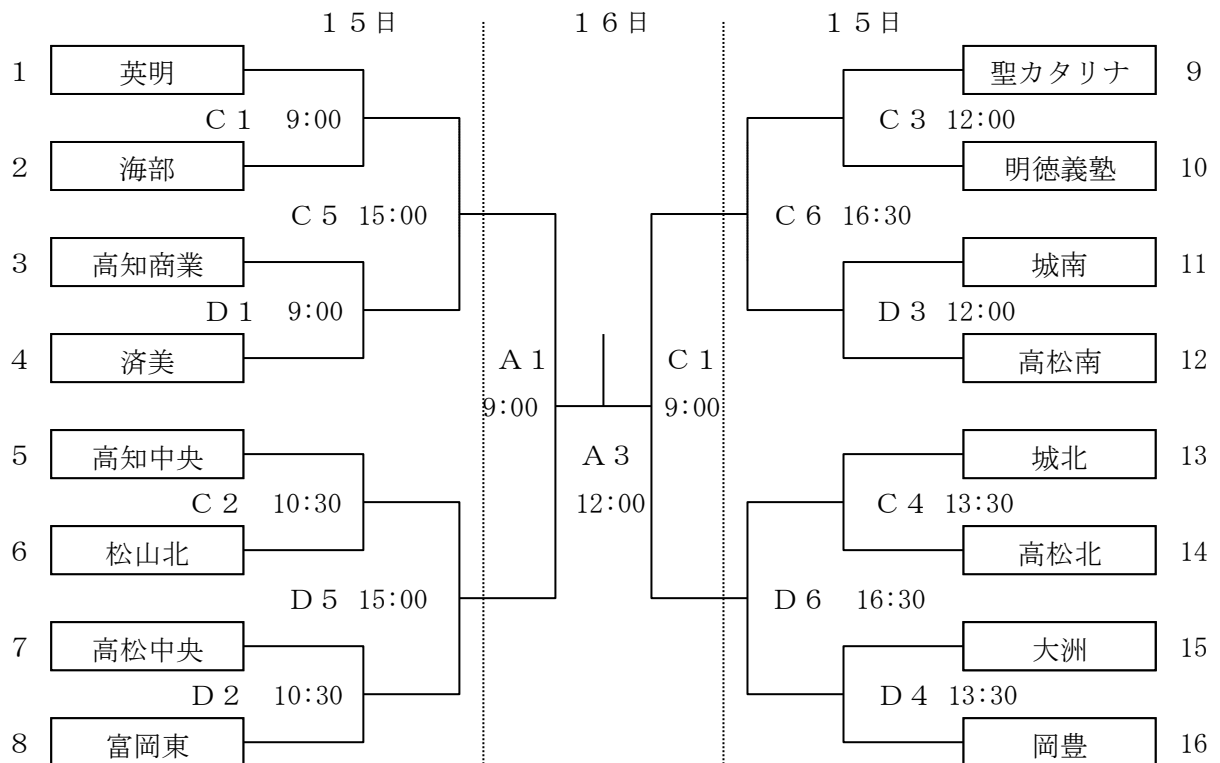

男子組合せ

女子組合せ

【15日(土)】A・Bコート(愛媛県総合運動公園 体育館) C・Dコート(伊予市民体育館)

【16日(日)】A・Bコート(愛媛県総合運動公園 体育館)