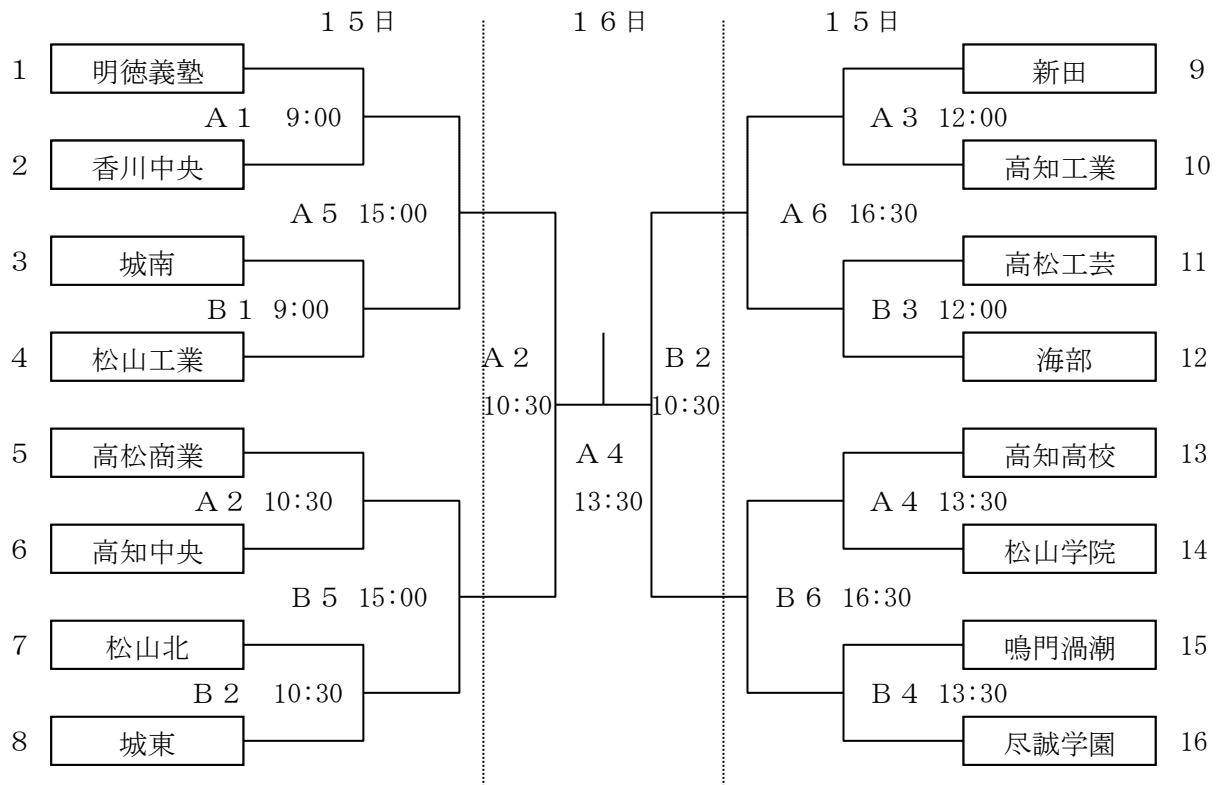

男子組合せ

女子組合せ

【15日(土)】A・Bコート(愛媛県総合運動公園 体育館) C・Dコート(伊予市民体育館)

【16日(日)】A・Bコート(愛媛県総合運動公園 体育館)