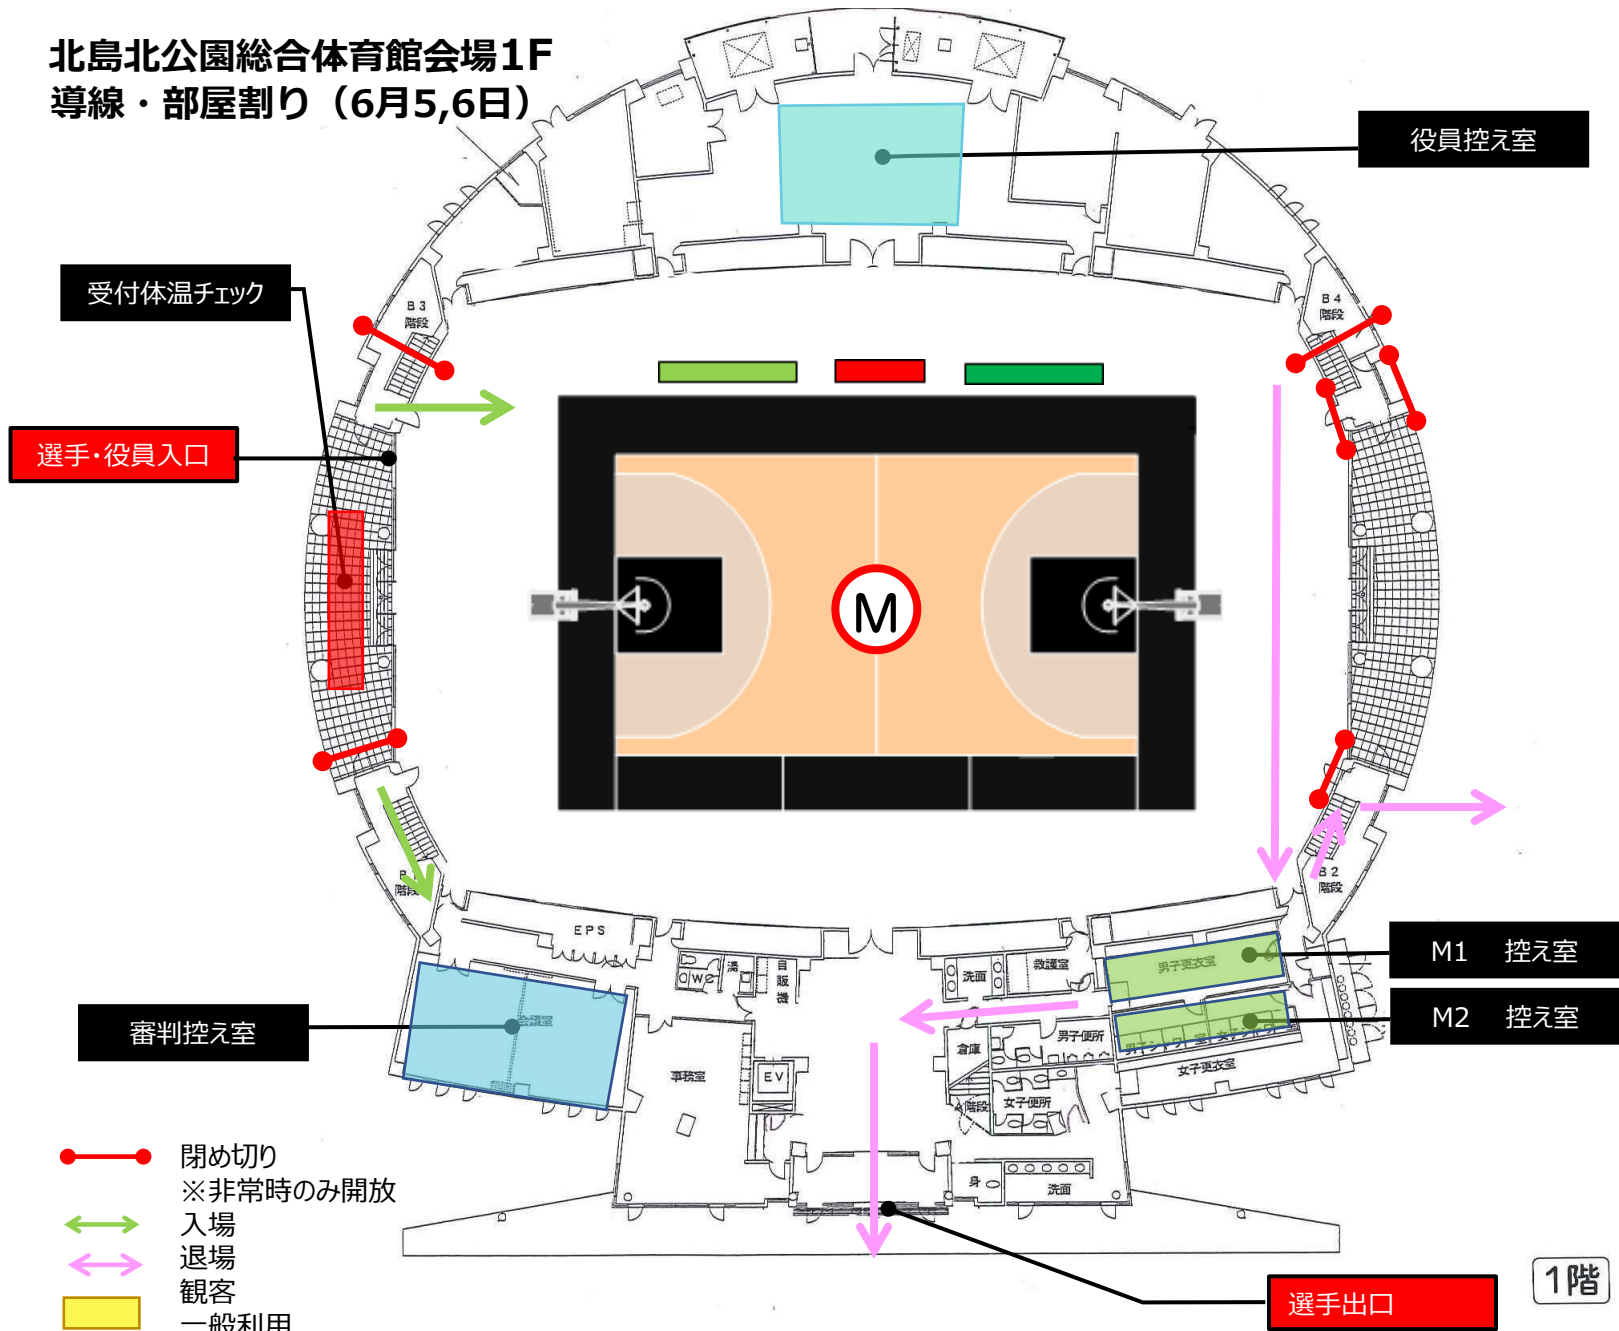

北島北公園総合体育館会場1F 導線・部屋割り (6月5,6日)

1階

北島北公園総合体育館会場2F 導線・部屋割り (6月5,6日)