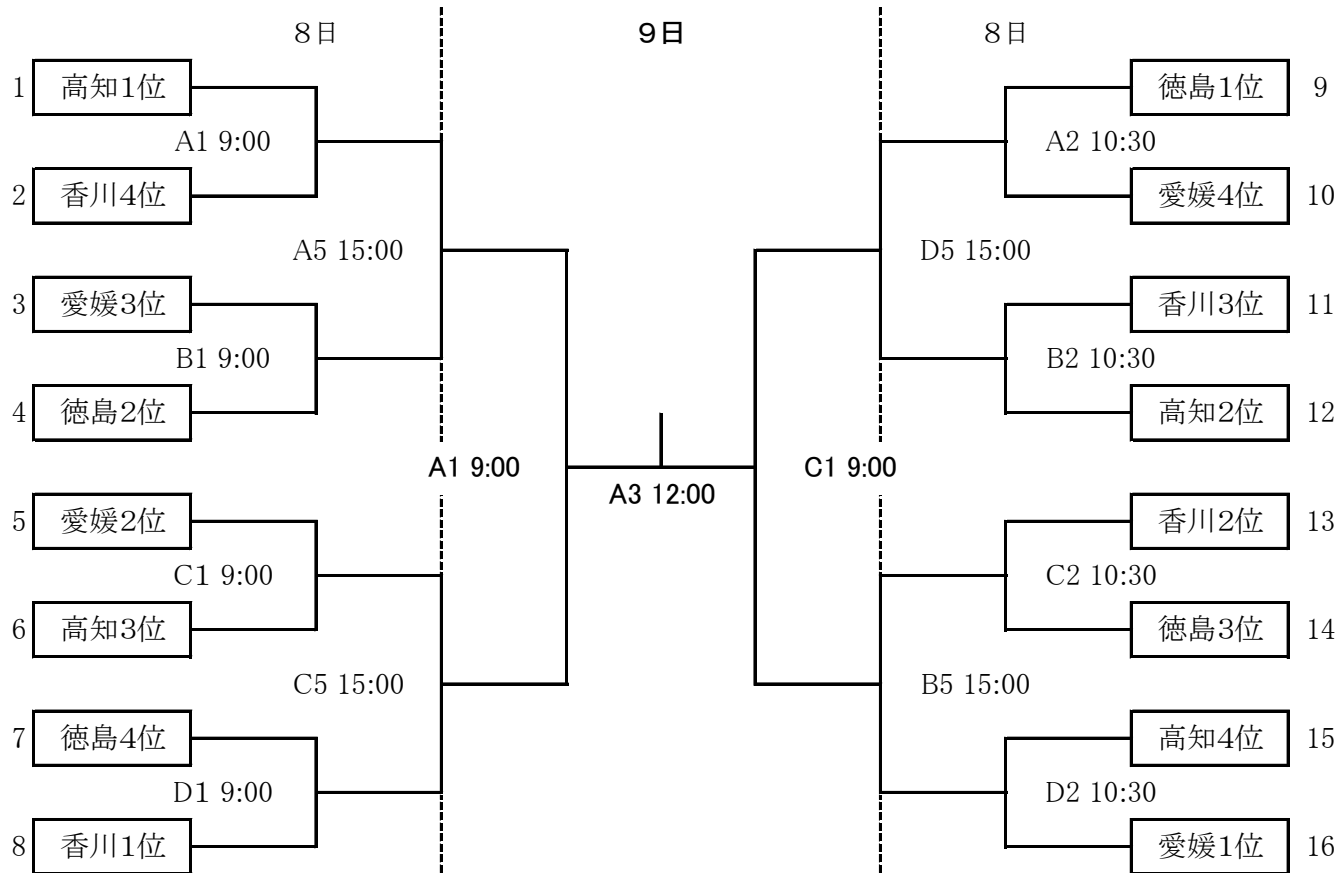

男子組合せ

女子組合せ

A・B・C・Dコート:大塚スポーツパークアミノバリューホール