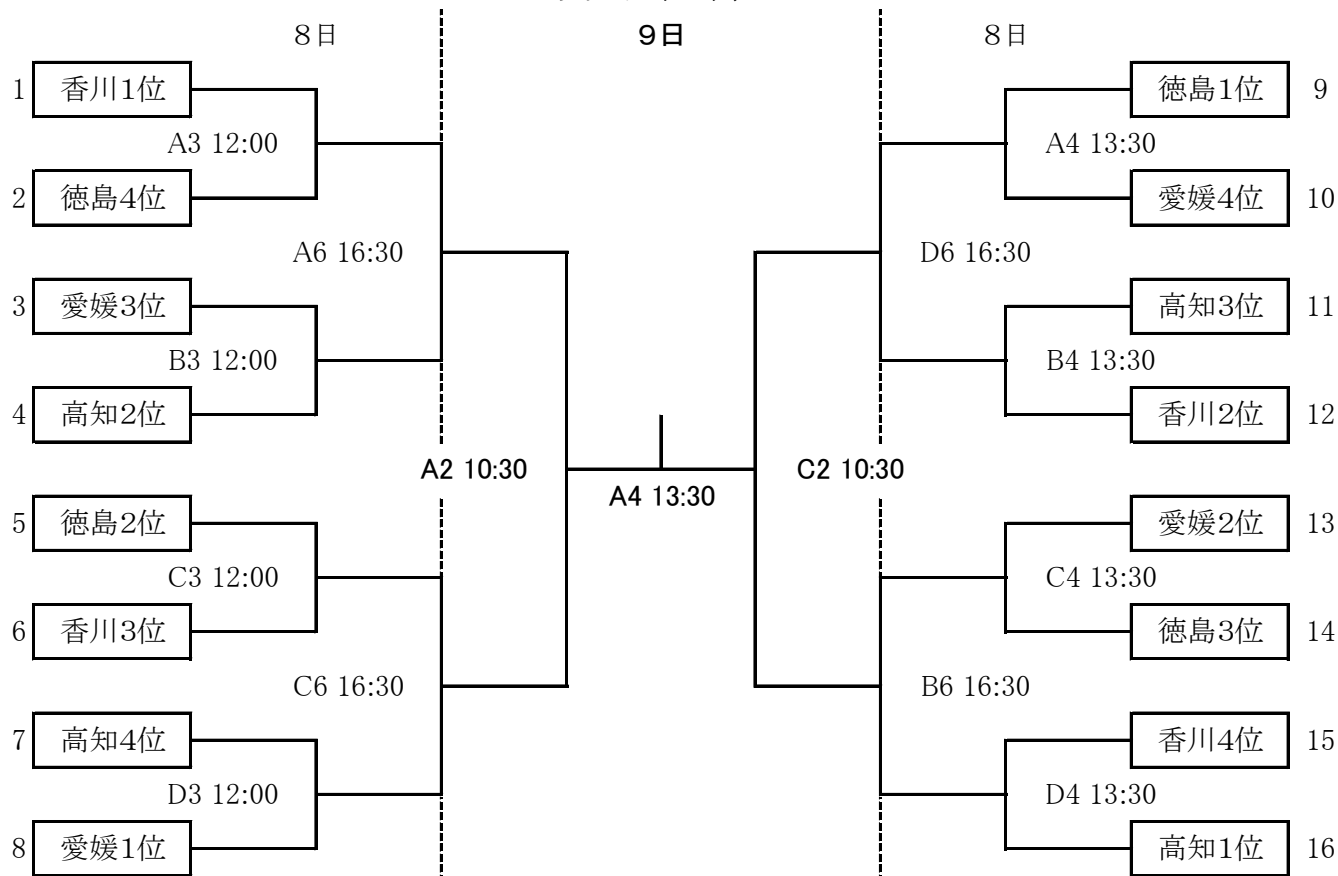

男子組合せ

女子組合せ

A・B・C・Dコート:大塚スポーツパークアミノバリューホール