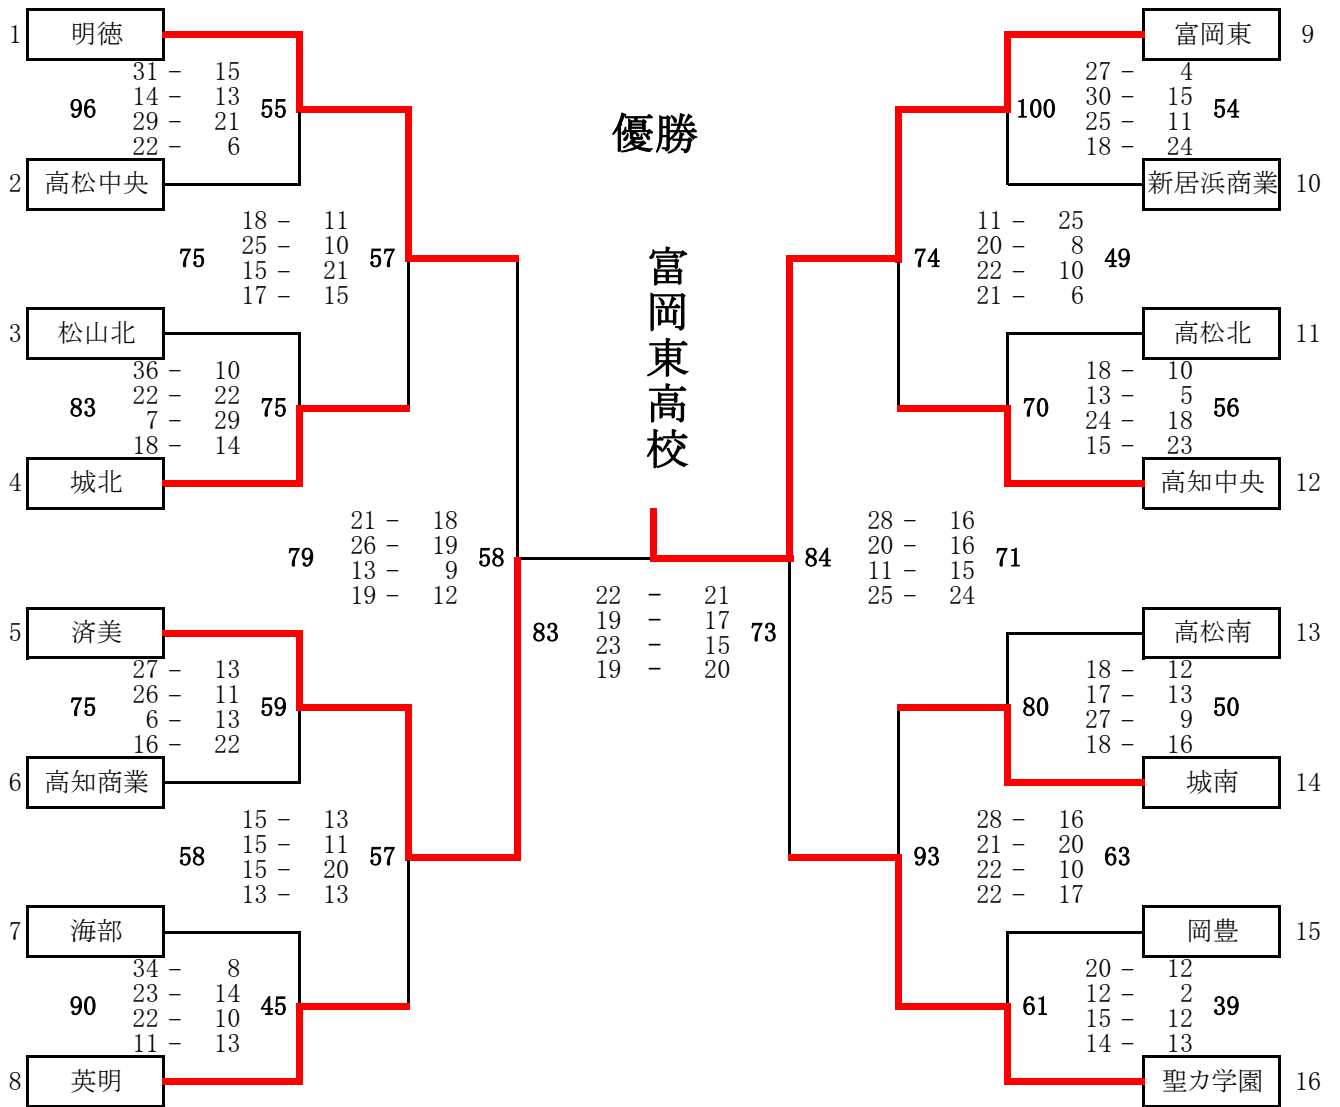

女子組合せ

A・B・C・Dコート: 大塚スポーツパークアミノバリューホール