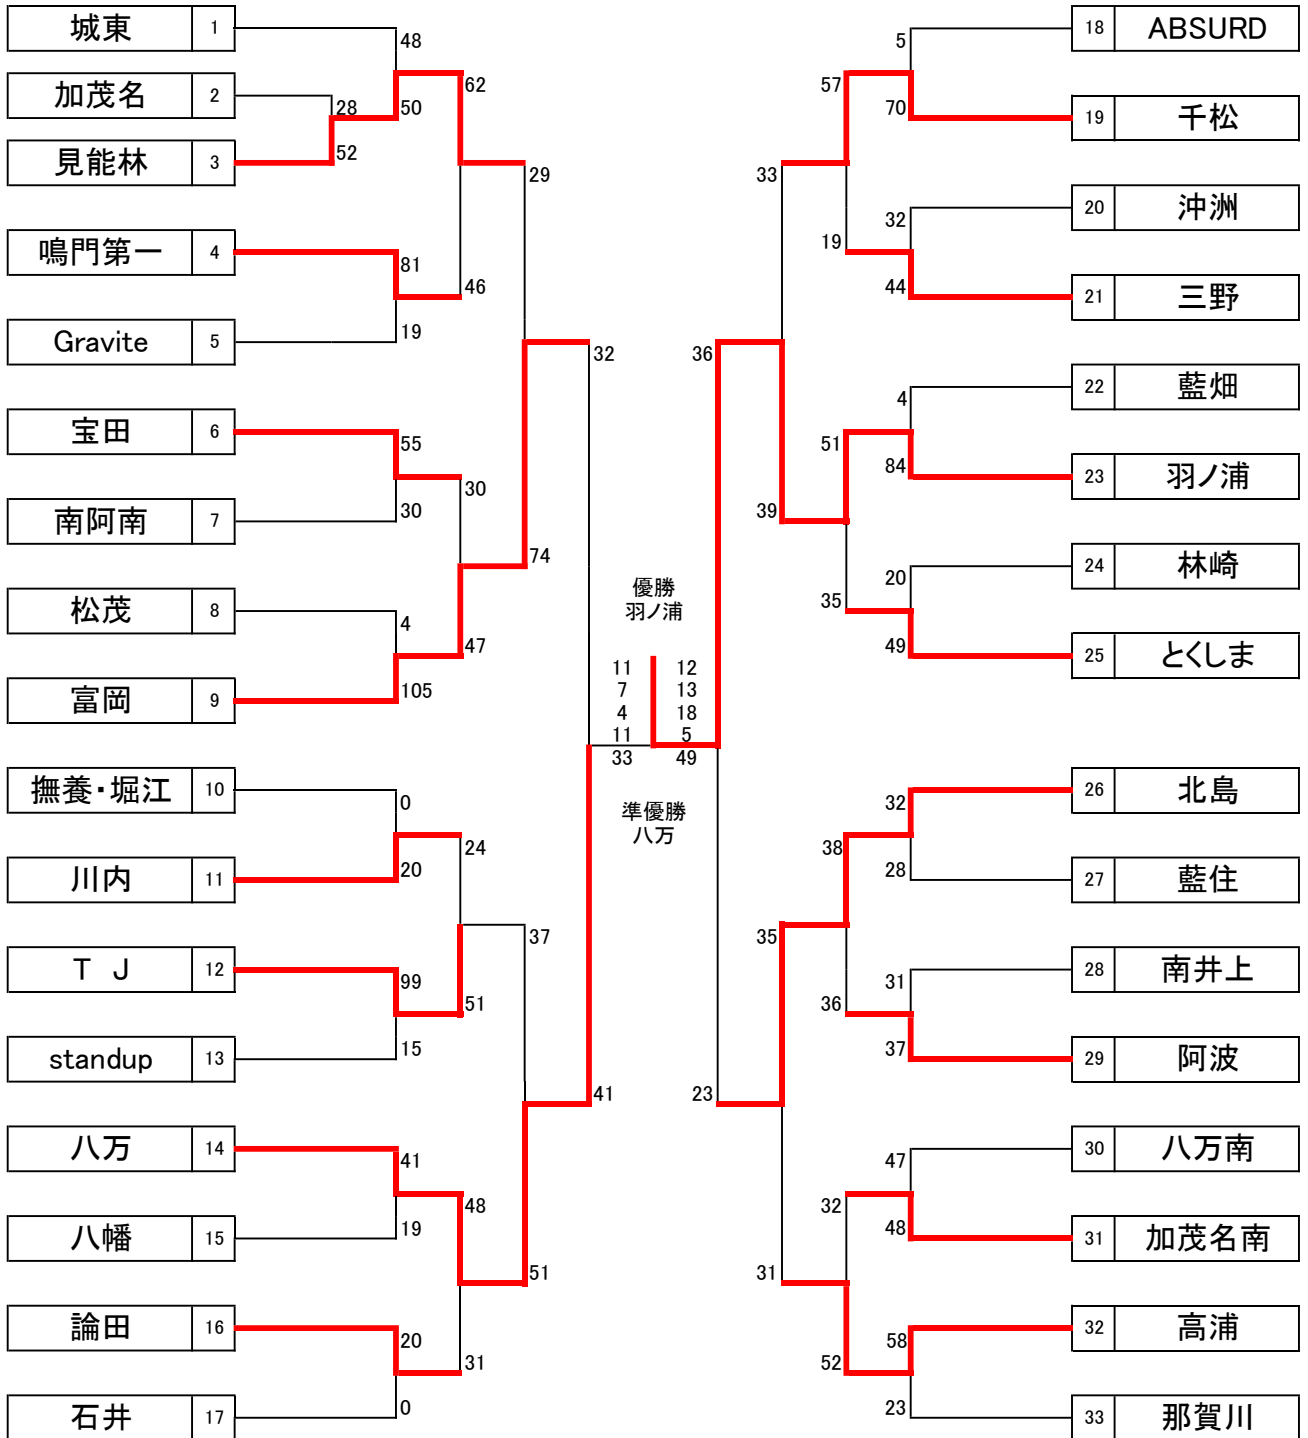

**第1回メディアドゥカップ兼
第10回徳島県ミニバスケットボール新人戦大会 女子組合せ**

2月8日(土) A・B…藍住町町民体育館
 C・D…日和佐総合体育館
 2月9日(日) E・F…藍住町町民体育館
 G・H…日和佐総合体育館
 2月15日(土) I・J…松茂町総合体育館
 K・L…北島北総合体育館(YGKドーム)
 2月16日(日) M・N…日本フネアリーナ

試合開始時間
 2月8-2月15日
 (A・B・C・D・E・F・I・J・K・L)
 1試合目 9:30~
 2試合目 10:35~
 3試合目 11:40~
 4試合目 12:45~
 5試合目 13:50~
 6試合目 14:55~

試合開始時間
 2月16日
 (M・N)
 1試合目 9:30~
 2試合目 10:40~
 3試合目 12:10~
 4試合目 13:20~