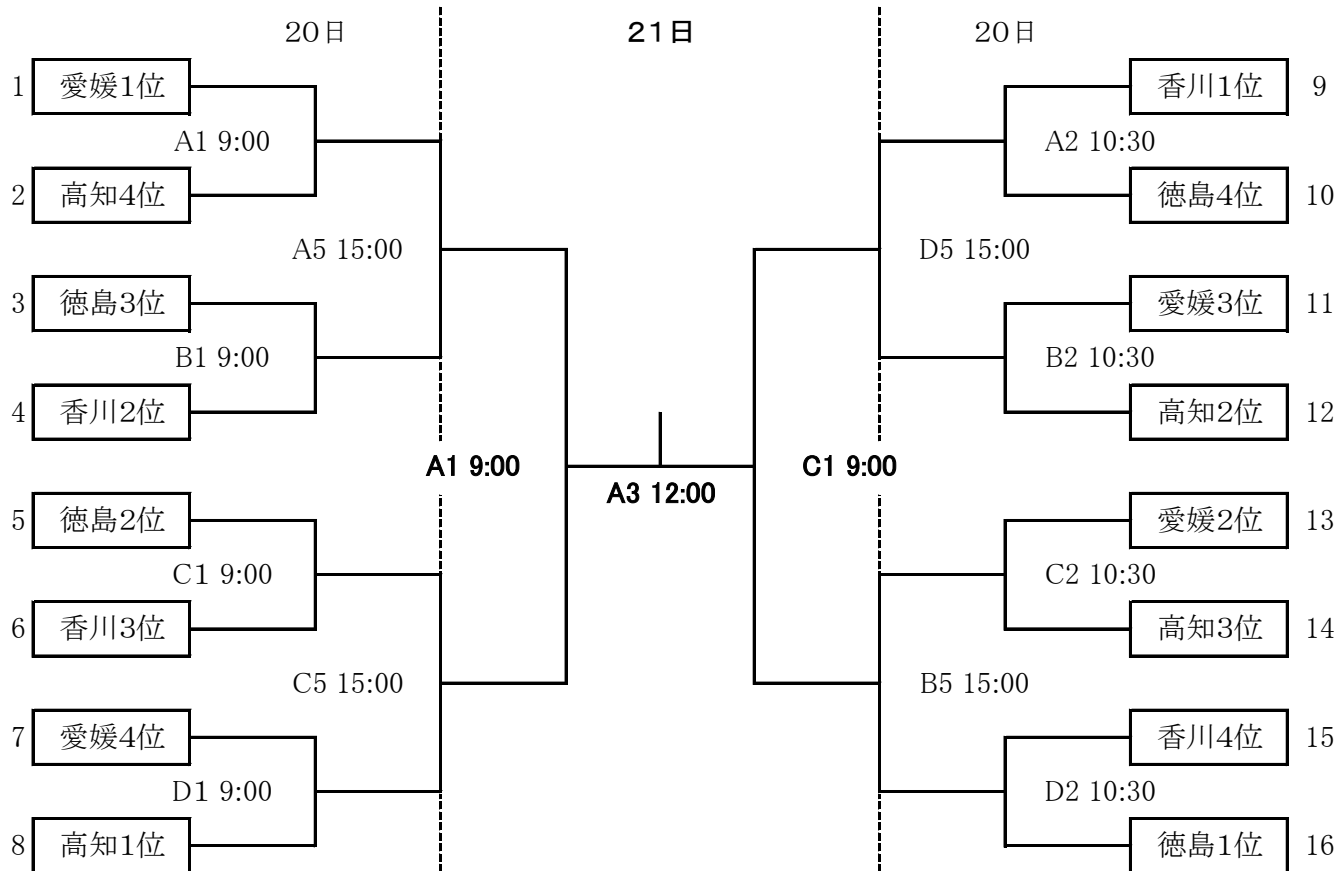

男子組合せ

女子組合せ

A・B・C・Dコート：大塚スポーツパークアミノバリューホール