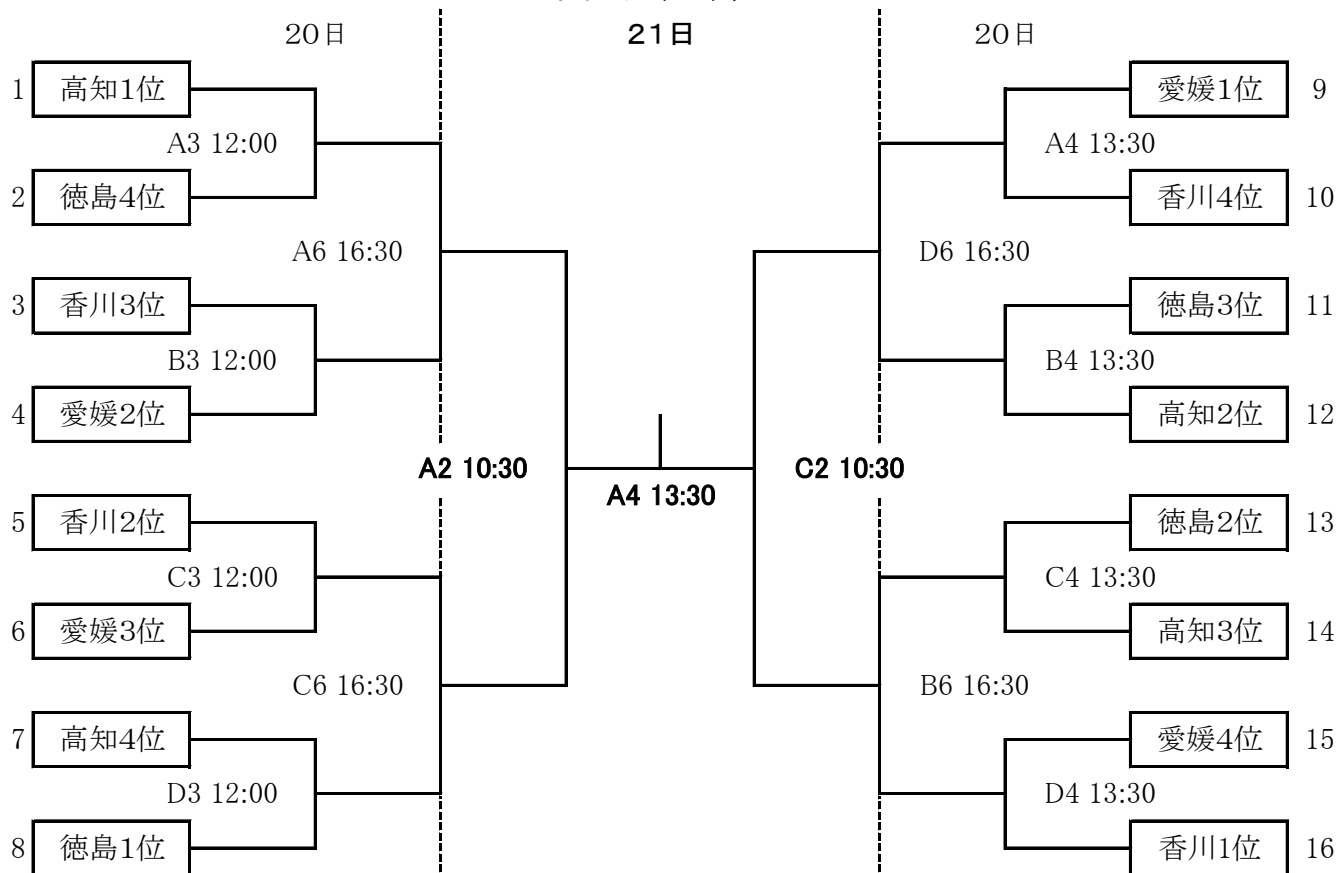

男子組合せ

女子組合せ

A・B・C・Dコート：大塚スポーツパークアミノバリューホール