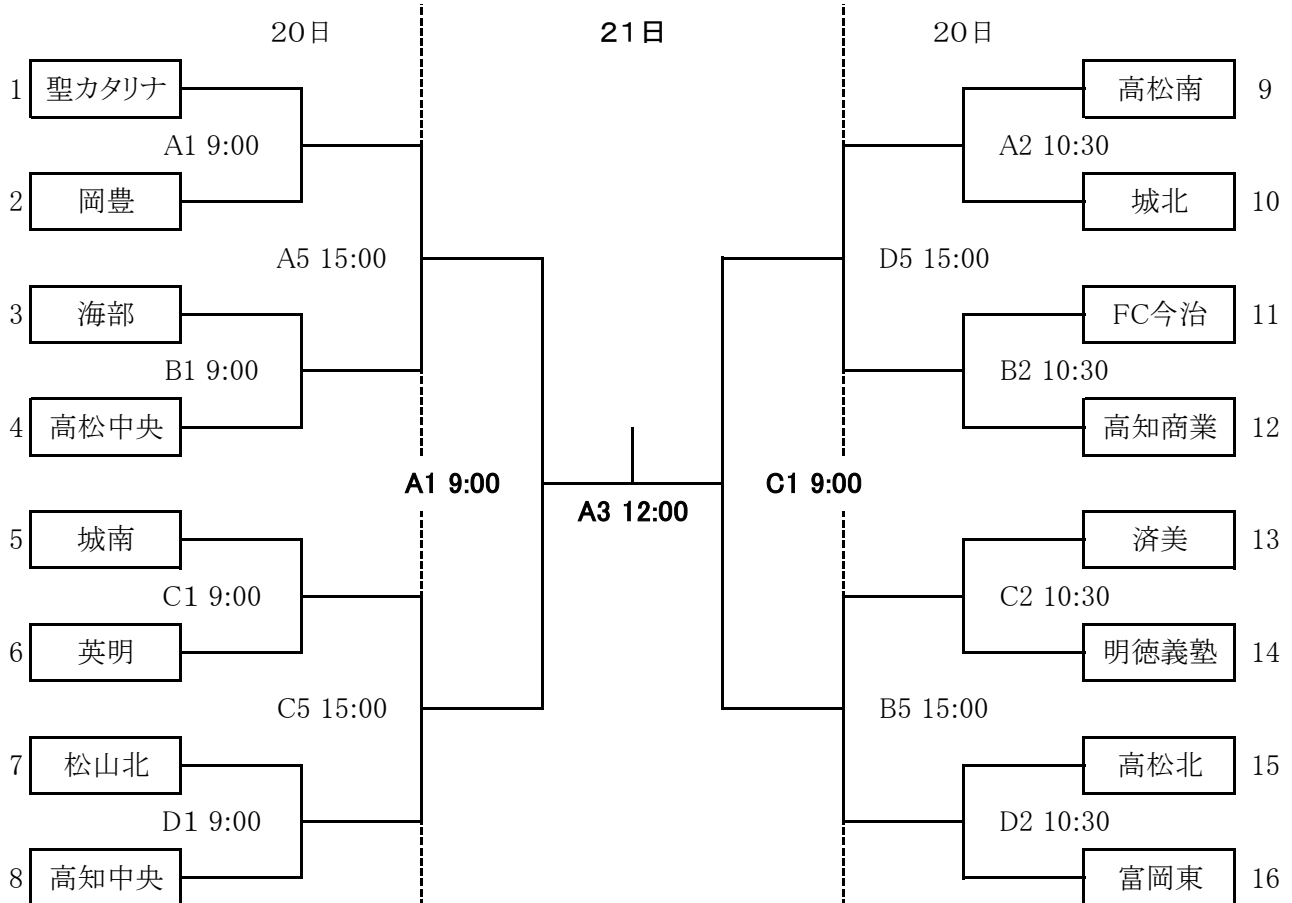

男子組合せ

女子組合せ

A・B・C・Dコート:大塚スポーツパーク アミノバリューホール