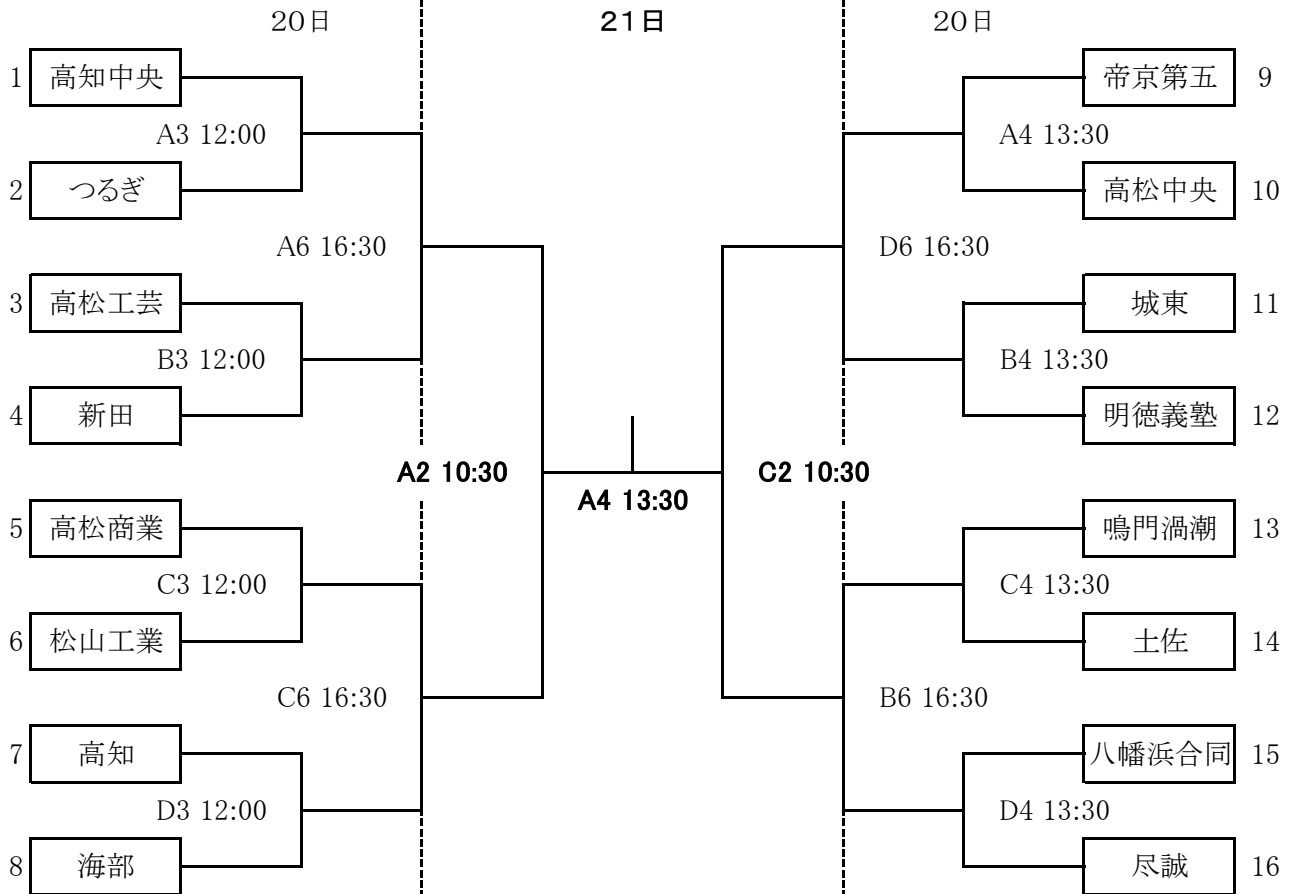

男子組合せ

女子組合せ

A・B・C・Dコート:大塚スポーツパーク アミノバリューホール